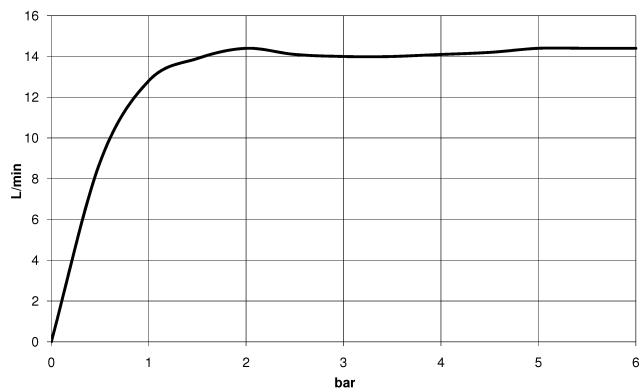

Prodotti complementari

- raccordo angolare ad incasso - 35 085 970 90**
- profondità d'incasso min. 90 mm
 - Profondità d'incasso max. 163 mm

28 649 670

mm [inches]

Diagramma di portata

Certificati

WRAS_2212012. LGA_38655.