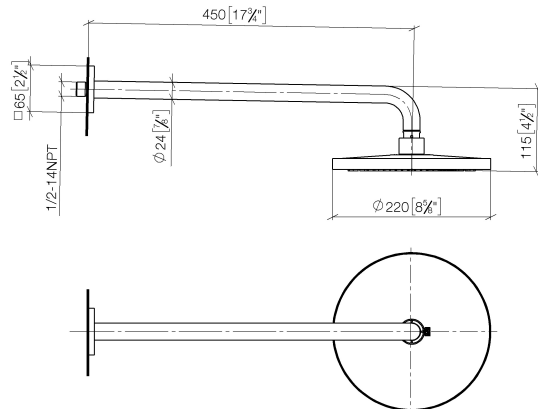

Soffione a pioggia con fissaggio a muro 220 mm - Nero opaco

IMO

28 649 670

- sporgenza 450 mm
- Soffione a pioggia Ø 220 mm
- PURE RAIN, portata max 14 l/min (a 3 bar)
- Funzione a partire da: 7 l/min
- rosetta 65 x 65 mm
- ingresso 1/2"
- con sistema anticalcare
- con funzione neutra

Prodotti complementari

- raccordo angolare ad incasso - 35 085 970 90**
- profondità d'incasso min. 90 mm
 - Profondità d'incasso max. 163 mm

28 649 670

mm [inches]

Diagramma di portata

Certificati

WRAS_2212012. LGA_38655.